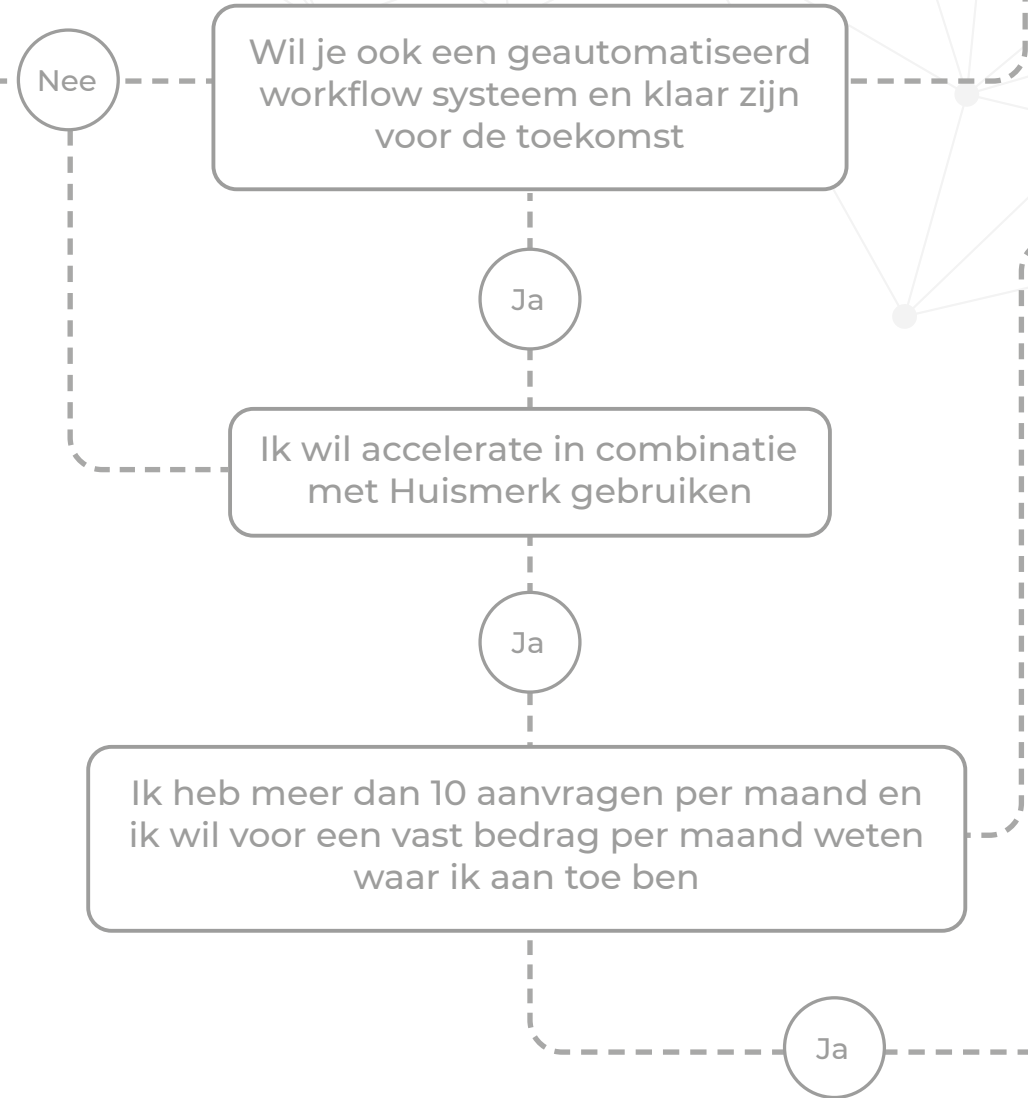

Ik wil meer informatie over Huismerk.

Huismerk Comfort **€465,19**
incl. BTW p.m.

- ✓ Compleet Huismerk pakket inbegrepen
- ✓ Accelerate Small Business t.w.v. € 181,50 p/maand of €2.178,- p/jaar **(incl. btw)**
- ✓ **Geen vast tarief.** Mogelijk variabele kosten. De variabele kosten bedragen €25 per tik