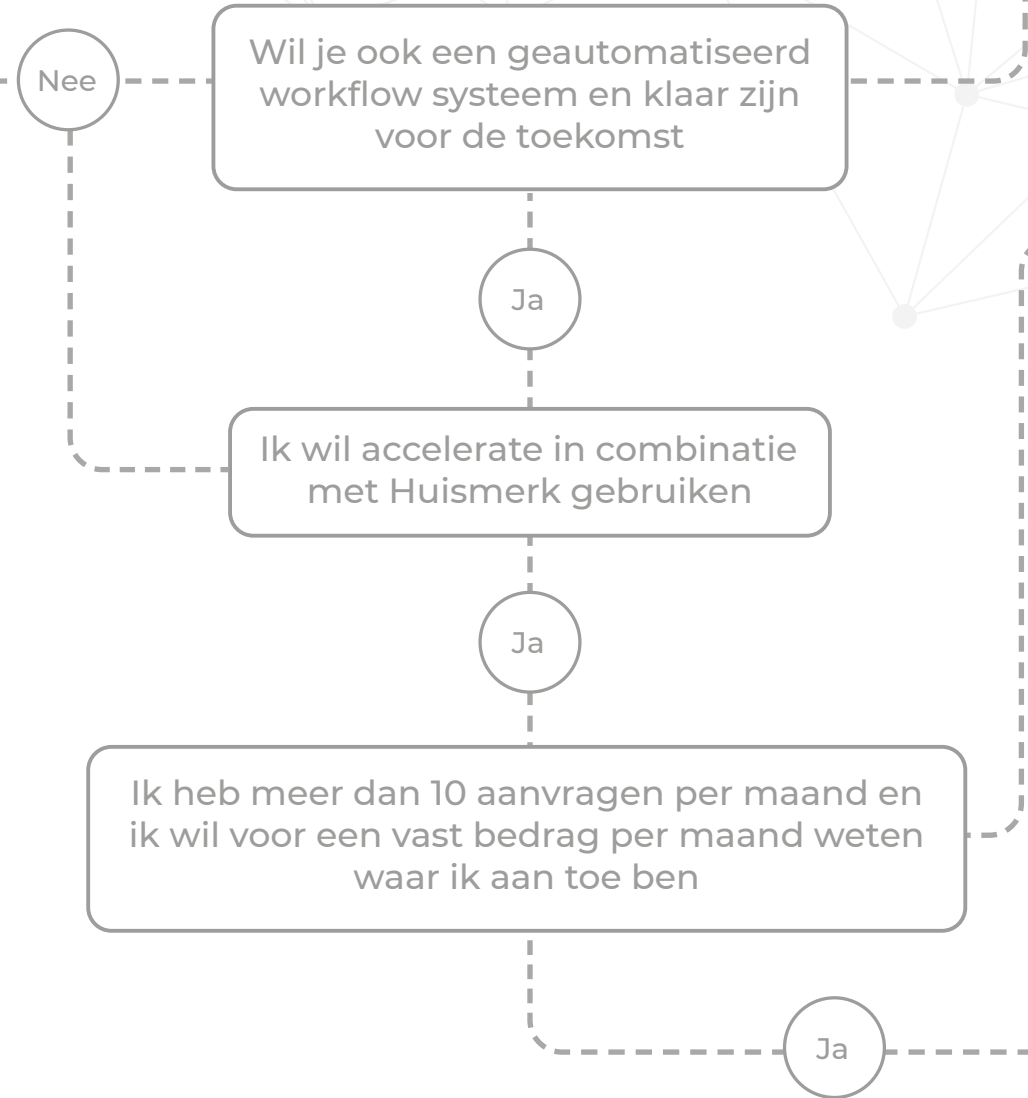

Huismerk. **€314,50**
incl. BTW p.m.

- ✓ Toegang tot de **belangrijkste aanbieders** (hypotheken; verzekeringen; cons. leningen; bankgaranties; vermogensbeheer)
- ✓ Toegang tot **Dossier Support**
- ✓ Ondersteuning door **Huismerk vraagbaak**
- ✓ Abonnement op Fintool eXpert t.w.v. **€ 119,40 p/jaar** is inbegrepen
- ✓ Moneyview voorwaardenvergelijker Advisa Hypotheken t.w.v. **€ 528,- p/jaar** is inbegrepen
- ✓ Inkoopvoordeel bij Nationale Taxatieservice, Nationale Notarissen en **exclusieve Huismerk deals**
- ✓ **Vermelding** op huismerk.nl en bij groot aantal geldverstrekkers

Ik wil meer informatie over Huismerk.

Huismerk Comfort. **€483,80**
incl. BTW p.m.

- ✓ Compleet Huismerk pakket inbegrepen
- ✓ Accelerate Small Business t.w.v. € 181,50 p/maand of €2.178,- p/jaar **(incl. btw)**
- ✓ **Geen vast tarief.** Mogelijk variabele kosten. De variabele kosten bedragen €25 per tik

Ik wil meer informatie over Huismerk Comfort.

Huismerk Comfort Plus. **€735,48**
incl. BTW p.m.

- ✓ Compleet Huismerk pakket inbegrepen
- ✓ Accelerate Business t.w.v. € 553,76 p/maand of €6.645,08 p/jaar **(incl. btw)**
- ✓ Weten waar je aan toe bent door het vaste tarief. **Geen variabele kosten**

Ik wil meer informatie over Huismerk Comfort Plus.

Meer informatie

Wellicht is Basic Service-providing iets voor jou?

Heb je een keuze kunnen maken?

Ja